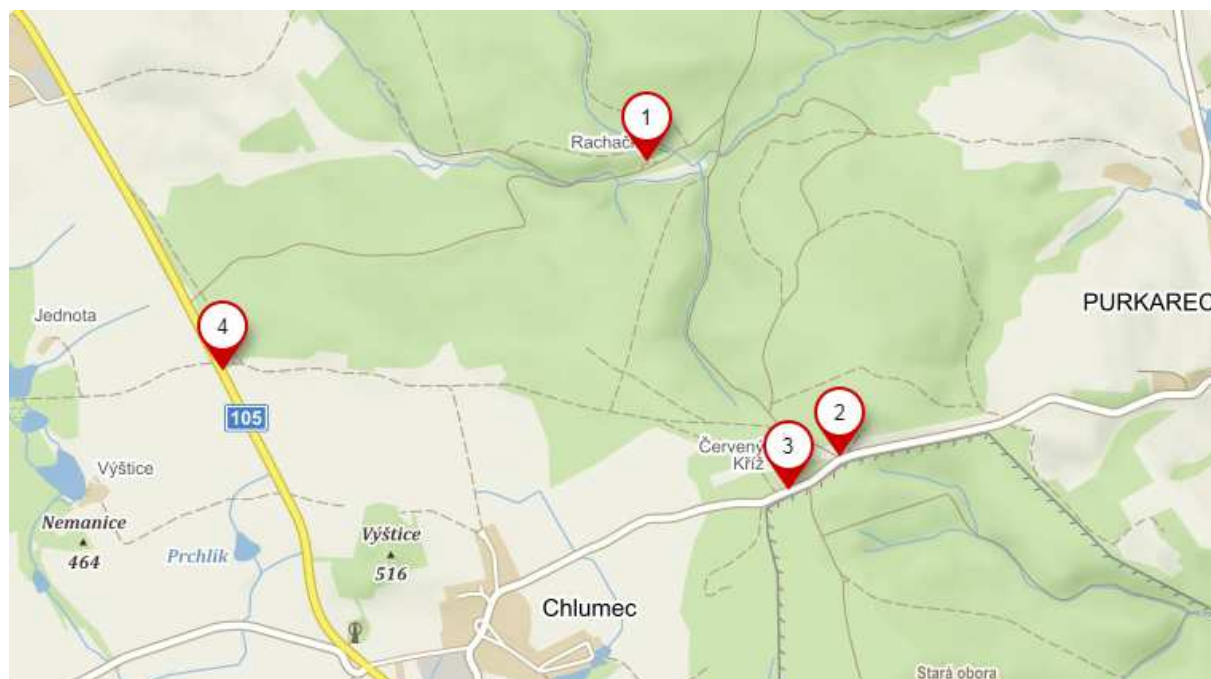

Milí táborníci,

Jihočeská oblast vás zve na Setkání v lesích, které proběhne 13.-15. září na základně Rachačky.

TZ Rachačky

Základna se nachází 25 km od Českých Budějovic směrem na Týn nad Vltavou. Autem se na Rachačky dostanete po hlavní silnici mezi Hlubokou n. Vltavou a Týnem n. Vltavou, odbočíte do Chlumce, kterým projedete směrem na Purkarec a cca po 2 km za Chlumcem je hájenka, za kterou odbočíte doleva, dále je cesta značena. Parkování je možné u základny. V blízkosti jsou 2 autobusové zastávky, na které dojedete z Českých Budějovic nebo Týna nad Vltavou (Chlumeč, Olešník, U Rybáka a Chlumeč, Olešník, Třešňovka).

Mapa zde: <https://mapy.cz/s/3x2Qo>

Ubytování a jídlo

Spát je možné ve vlastních stanech nebo pod širákem na louce, případně je k dispozici omezený počet postelí v základně (domluva nutná). K jídlu bude zajištěn sobotní oběd (guláš), vezměte si vlastní ešusy. K dispozici bude za mírnou úplatu točené pivo a limo (vlastní půllitry s sebou) a něco malého k snědku (párky, polévka, aj.). Čaj a káva ke snídani budou zajištěny hromadně. Pitná voda teče na celé základně.

Česká tábornická unie
Velká rada oblasti jihočeské p.s.
Pasovská 66, České Budějovice 37005
IČO: 650 10 388
Email: nacelnik@ctu-jihoceska.cz

Program

Příjezd je možný v pátek od 16:00. V sobotu dopoledne od 10:00 proběhne zasedání Nejvyšší rady. Během celé soboty bude připraven orientáček, který vám ukáže okolní krásy (např. výhled na Temelín), proběhnou kelímky a další aktivity. Večer bude slavnostní oheň, nástroje žádány.